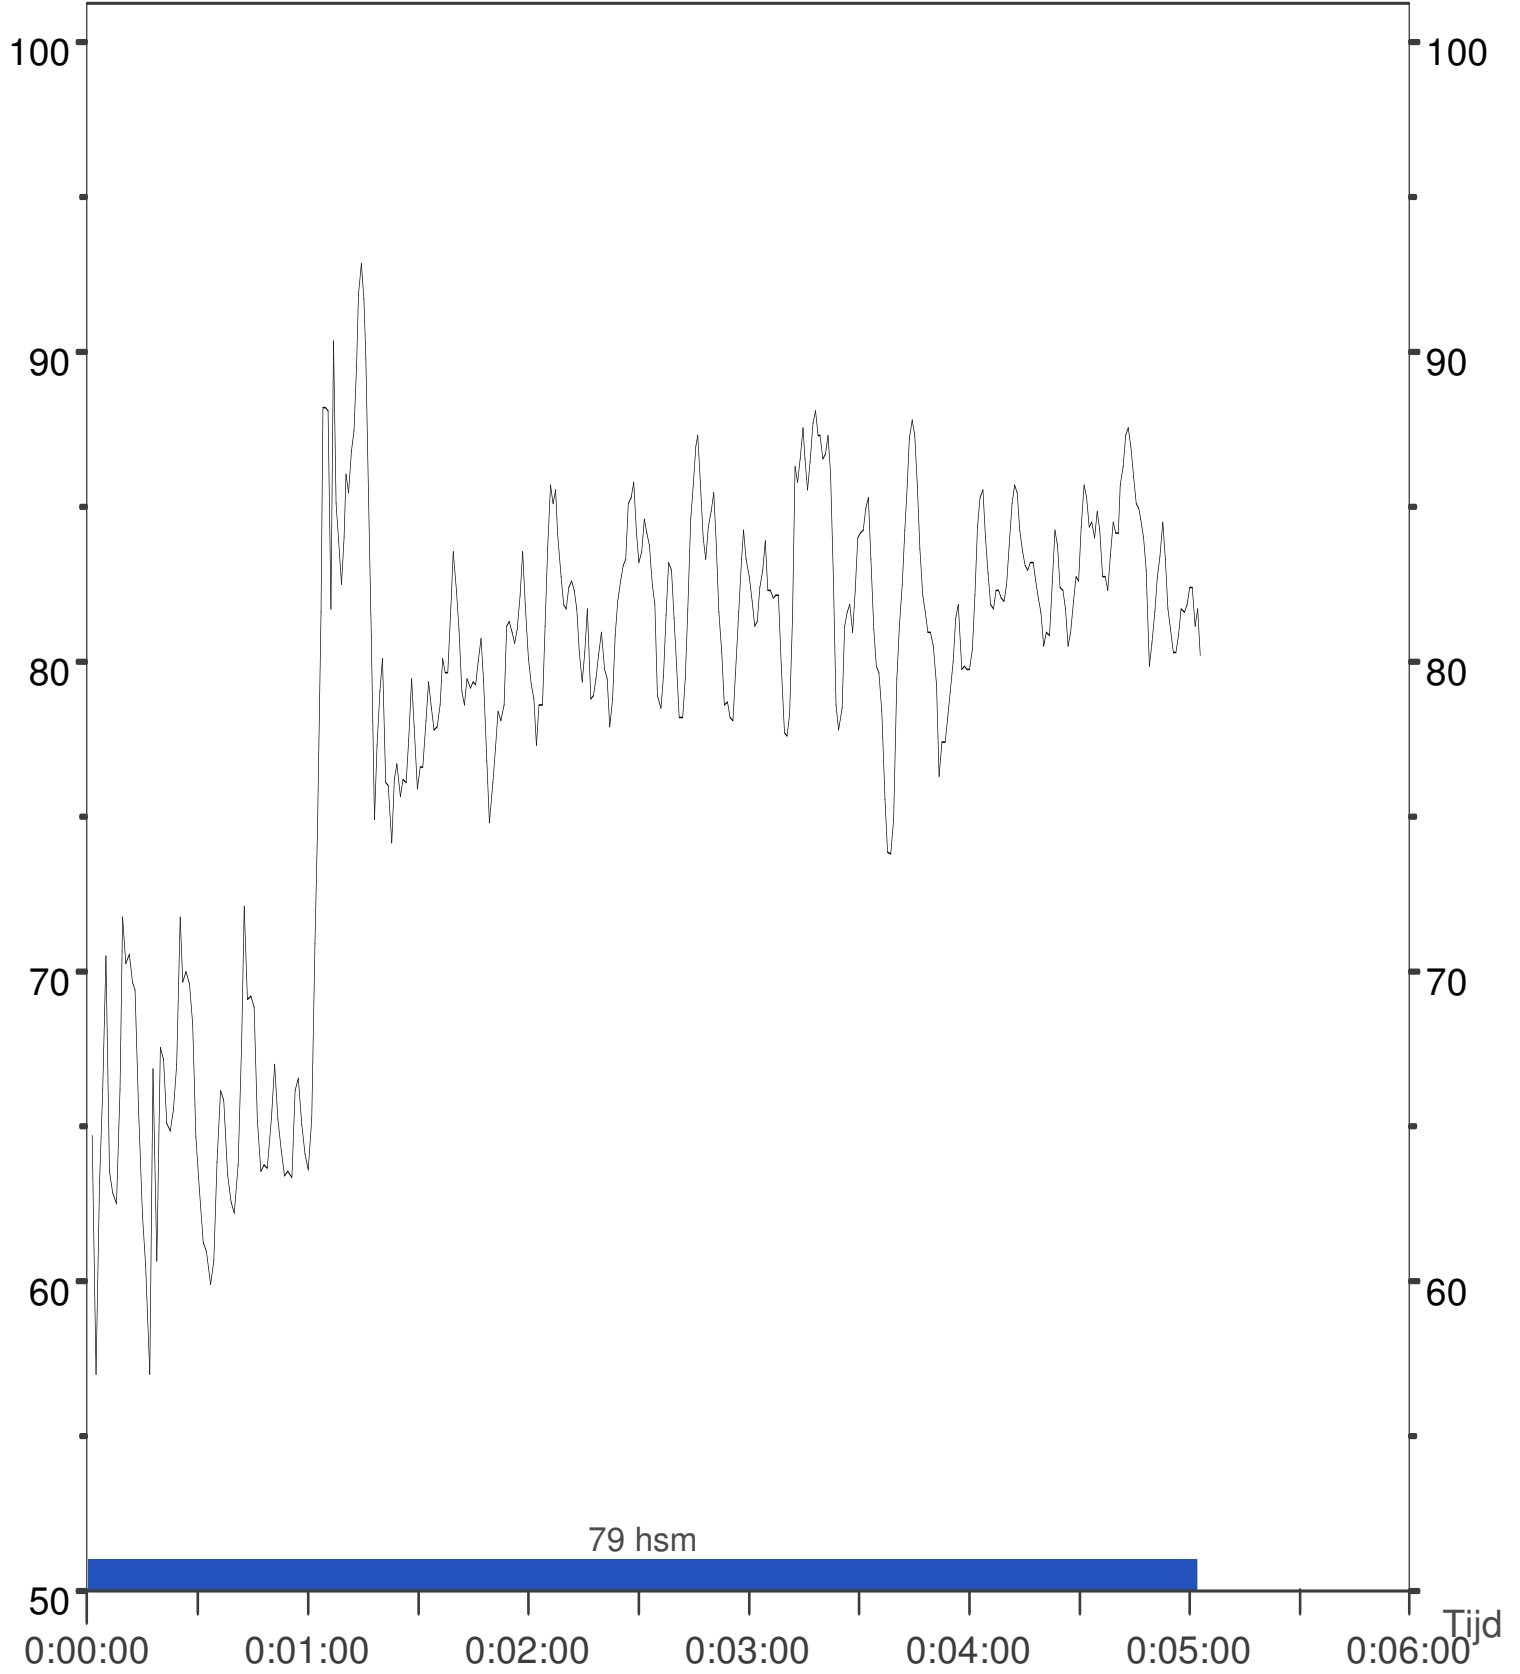

Curve

HF/hsm

HF/hsm

Cursorwaarden:

Tijd: 0:00:00.0

HF: 65 hsm